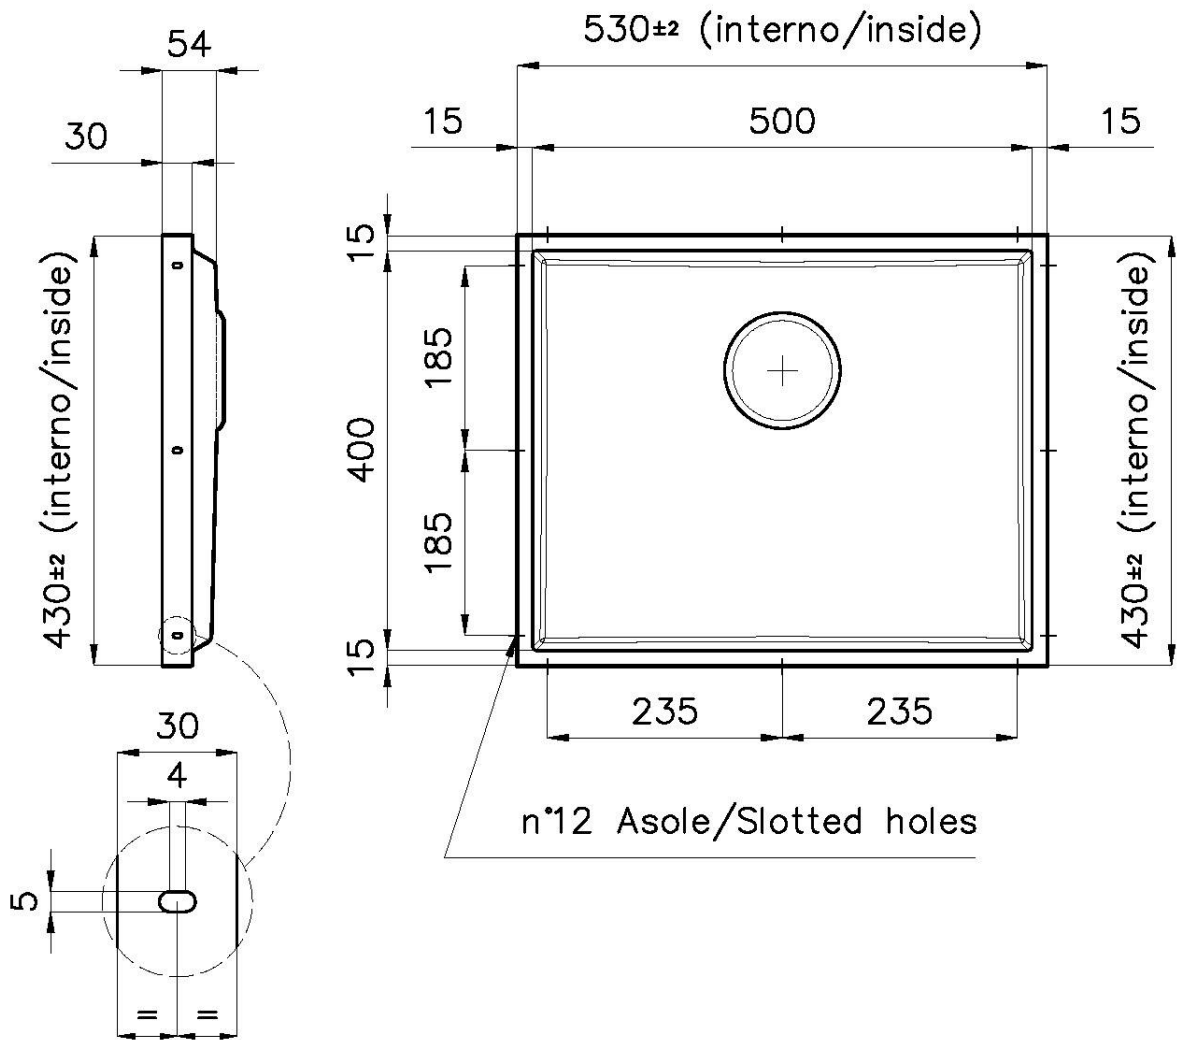

Évier Phantom Base

Recommandé pour épaisseur 12 mm

Eviers

Code: 5555 340

CARACTÉRISTIQUES

PHANTOM BASE - 12 mm

Les fonds d'évier Phantom BASE sont spécialement conçus pour être couplés avec des éviers construits en dalle. Le canal périphérique permet une fixation parfaite et simple. La présente version de Phantom BASE est compatible avec des plaques de 12 mm d'épaisseur.

ÉVIERS PROFONDS

Acier de 1 mm d'épaisseur. Une épaisseur importante qui garantit une résistance maximale pour les éviers qui ne connaissent pas les signes du temps.

PÉRIMÈTRE TROP COMPLET

Le trop plein est un dispositif de sécurité toujours présent sur les éviers Foster qui empêche l'eau de déborder de la cuve en cas d'oubli. La solution du vidange périmétrique améliore l'esthétique grâce à sa forme carrée et essentielle.

DÉTAILS

Matériau

Acier inoxydable AISI 304

Textures

Brossée Foster

Dimensions 530 x 430 mm

Numéro cuves 1 cuve

Mesure cuve 506 x 406 mm

Notes: Pour plaques de 12 mm d'épaisseur

DESSINS TECHNIQUES

DETTAGLIO PER TROPPO PIENO / OVERFLOW DETAILS

GALERIE

ACCESSOIRES OPTIONNELS

Cuvette blanche
8153 100

Griglia Black
8100 652

Panier à vaisselle inox
8100 201