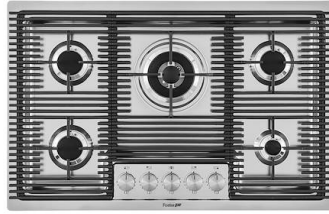

PHANTOM BASE SANS SOUDURE

Le fond en acier Phantom BASE résout le problème du drainage des solutions de la tôle, l'inclinaison faite par le moule garantit un écoulement parfait de l'eau. Les rayons et le profil incliné du Phantom BASE sont une garantie d'hygiène et de praticité totale dans les opérations de nettoyage.

Panier en acier inoxydable
8612 000

Planche de découpe en HPDE
8657 001

LES APPARIEMENTS RECOMMANDÉS

Mitigeur Omega Plus
8497 020

Table de cuisson Milanello 5F
7682 000

DÉCHETS AUTOMATIQUES EN OPTION

Vidange automatique
8407 100

Vidange automatique
8407 000

Vidange automatique Space - PA
8407 108

Vidange automatique Space Light - PL
8407 117

Vidange automatique Space Push - PP
8407 116